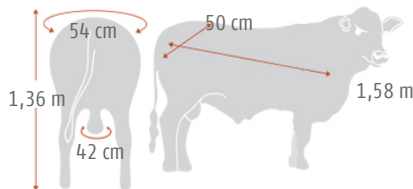

	PN	PD	AM	LyC	PF	CE	AOB	EGD	EGC	%GI
DEP	0.14	8.26	3.20	7.33	22.61	1.15	-	-	-	-
PREC	0.83	0.77	0.56	-	0.65	0.75	-	-	-	-
RANKING	53%	24%	58%	26%	8%	13%	-	-	-	-

- ▲ Combina dos de los toros más populares de facilidad de parto de los últimos tiempos en CIALE Alta como son Itá Pucú y Arandú.
- ▲ Criado por Rincón de Iberá, incorporado por su corrección estructural, su genética confiable y sus deps que se adaptan a diferentes sistemas productivos.
- ▲ Un biotipo moderado y con buen grado de acebuzamiento sin sacrificar facilidad de engorde.

EDAD	PN	P205D	P365D	P550D	P.COLECTA
PESO (KG)	-	-	-	-	780