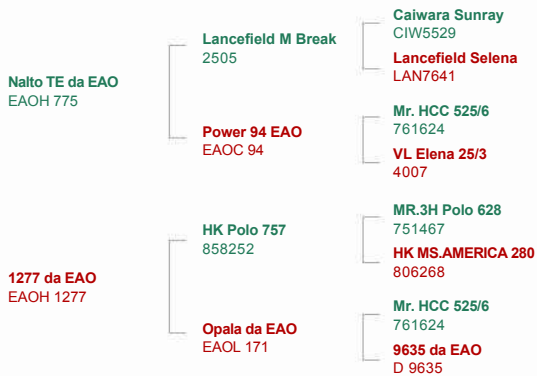

Barolo EAO

Registro: EAOC 492

Código: 011BR01057

Nalto TE da EAO X HK Polo 757

Raça: Brahman PO

Nascimento: 1/9/2018

Criador: EAO Empreendimentos Agropecuários e Obras S/A

Proprietário: EAO Empreendimentos Agropecuários e Obras S/A e Marcelo de Almeida Scatolin

Pedigree

Provas

Sumário PMGZ/ABCZ 11/2022

	DEP	AC	DECA	-	+
PM-Em	2,69	15	1		
TMD	3,08	0	-		
PN-ED	-0,21	26	2		
PD-ED	-1,40	20	8		
PA-ED	1,33	20	4		
PS-ED	1,65	21	4		
IPP	-16,32	14	1		
PE-365	0,10	13	4		
PE-450	0,33	27	2		
STAY	33,80	13	1		
AOL	0,00	0	-		
ACAB	0,00	0	-		
MAR	0,00	0	-		
iABCZ	14,31	-	1		