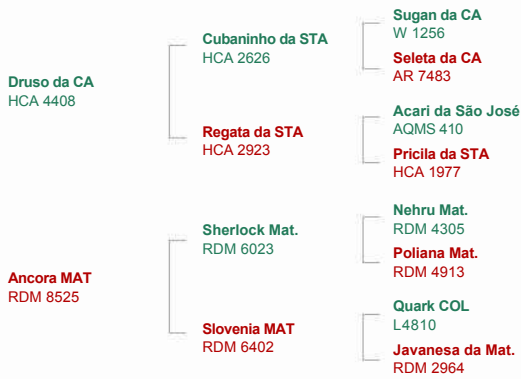

Dijon Mat.

Registro: RDM A1976

Código: 011NE03585

Druso da CA X Sherlock Mat.

Raça: Nelore PINTADO

Nascimento: 8/11/2018

Criador: Rancho da Matinha

Proprietário: João Antônio Soares Bessa Costa, Fazenda Everest e Rancho da Matinha

Pedigree

Provas

Sumário PMGZ/ABCZ 4/2023

	DEP	AC	DECA	-	+
PM-Em	2,16	34	1		
TMD	3,88	0	-		
PN-ED	0,28	63	8		
PD-ED	3,64	68	3		
PA-ED	12,58	59	1		
PS-ED	17,88	60	1		
IPP	-9,49	28	3		
PE-365	0,54	42	1		
PE-450	1,32	39	1		
STAY	31,01	18	5		
AOL	1,92	41	1		
ACAB	2,14	31	1		
MAR	1,99	29	-		
iABCZ	11,78	-	1		