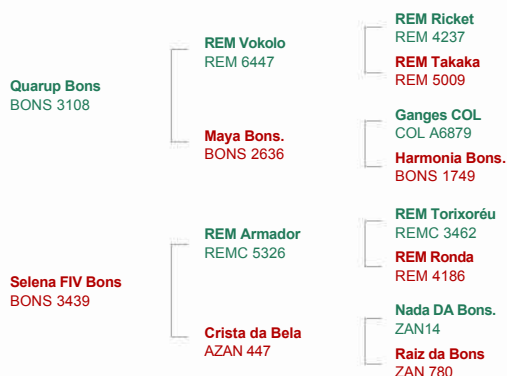

# Veneto BONS

Registro: BONS 4069

Código: 011NE03938

Quarup Bons X REM Armador

Raça: Nelore PO

Nascimento: 13/10/2019

Criador: Patricia Zancaner Caro Out/Cond

Proprietário: José Odemir Spaggiari, Fabiano Rodrigues da Cunha Araujo e Alta Beef Program

## Pedigree

## Provas

Sumário PMGZ/ABCZ - 1/2022

	DEP	AC	DECA	-	+
PM-Em	3,38	32	1		
TMD	11,26	0	-		
PN-ED	-0,22	44	2		
PD-ED	13,99	43	1		
PA-ED	21,24	41	1		
PS-ED	25,70	43	1		
IPP	-50,16	25	1		
PE-365	1,33	37	1		
PE-450	1,46	38	1		
STAY	41,39	21	1		
AOL	4,06	38	1		
ACAB	0,39	32	4		
MAR	0,54	30	-		
iABCZ	35,23	-	1		