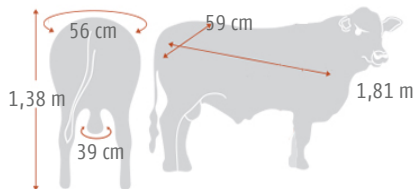

EDAD	PN	P205D	P365D	P550D	P.COLECTA
PESO (KG)	-	-	-	-	852

VIDEO

WEB