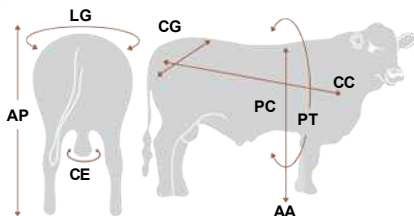

### Pedigree

RED SIX MILE RUGER 221X  
1573604

Red Six Mile Ultimatum 409U  
409U

Red Six Mile Shawnee 116T  
116T

Red Princess SS 12662 Quebra-T/E-  
SS 12662

Rubeta 4444 Quebrantador -T/E-  
4444

Três Marias 6976 Quebra 5494 T/E

### Medidas

Sigla	Medidas
AA	0,00
AP	1,33
CC	1,65
CE	0,42
CG	0,58
LG	0,60
PT	0,00
PC	0,00

CDP	PN	P205D	P365D	P550D	P.Coleta
PESO(KG)	31,0	321	0	660	980

### Comentários

- Combinação destacada de linhagem americana com argentina;
- Biotipo que impressiona, a começar de uma excelente caracterização racial e ótima conformação;
- Animal "curve bender" que alia 4 características antagônicas: baixo peso ao nascer com ótimo desempenho posterior e alta área de olho de lombo com excelente acabamento;
- Indicado para rebanhos Red Angus PO, comercial e cruzamento industrial.