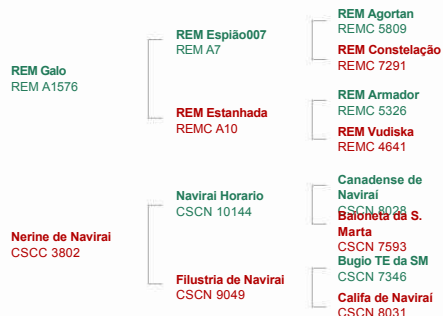

Provas

Sumário PMGZ/ABCZ 10/2023

	DEP	AC	DECA	-	+
PM-Em	2,09	34	2		
TMD	10,25	0	-		
PN-ED	0,77	47	10		
PD-ED	15,82	47	1		
PA-ED	23,40	44	1		
PS-ED	25,73	48	1		
IPP	-18,62	26	1		
PE-365	1,27	38	1		
PE-450	1,43	40	1		
STAY	35,52	20	1		
AOL	6,01	42	1		
ACAB	4,19	34	1		
MAR	1,07	30	-		
IABCZ	25,49	-	1		

Sumário ANCP 12/2023

	DEP	AC	%	-	+
MP120	1,05	71	45,0 %		
PG	-0,45	90	26,0 %		
PN	1,48	88	90,0 %		
P210	15,87	80	2,0 %		
P365	26,62	84	3,0 %		
P450	25,60	86	4,0 %		
PE365	1,25	87	5,0 %		
PE450	0,85	89	18,0 %		
IPM	-1,19	82	7,0 %		
IPP	-0,59	69	39,0 %		
STAY	82,65	79	16,0 %		
3P	59,19	82	89,0 %		
CAR	-0,12	81	8,0 %		
AOL	6,51	85	0,5 %		
ACAB	0,55	84	10,0 %		
MAR	-0,06	86	71,0 %		
MGTE	23,46	81	5,0 %		

Sumário Embrapa/Geneplus 10/2023

	DEP	AC	%	-	+
P120-EM	2,09	34	13,0 %		
TMD	10,24	-	0,5 %		
PN	0,77	47	99,0 %		
PD	15,81	47	0,1 %		
GPD	9,91	48	3,0 %		
PS	25,73	48	0,1 %		
PES	1,43	40	2,0 %		
IPP	-18,62	26	6,0 %		
STAY	35,52	20	12,0 %		
RD	-1,34	43	93,0 %		
AOL	6,01	42	0,1 %		
EGS	4,19	34	0,1 %		
MARM	1,07	30	10,0 %		
IQGg	38,73	-	0,1 %		

FD: - | REBD: - | FT: - | REBT: -

Sumário Qualitas

ÍNDICES			ÍNDICE		PERC	
ÍNDICE QUALITAS			-		-	
AVALIAÇÕES GENÉTICAS			AVALIAÇÕES FUNCIONAIS			
#	DEP	CLAS	#	DEP		
Peso nascimento direto (kg)	-	-	Angulação garupa	-		
Peso desmama direto (kg)	-	-	Aprumos	-		
Peso desmama materno (kg)	-	-	Frame	-		
Materno total (kg)	-	-	Ossatura	-		
Peso ano (kg)	-	-	Umbigo	-		
Ganho pós desmama (kg)	-	-	Boca	-		
Peso ao sobreano (kg)	-	-	Inserção de cauda	-		
Per. Escrotal 15 meses (cm)	-	-	Musculosidade	-		
Musculosidade sobreano(pt)	-	-	Pigmentação	-		
Período de gestação (dias)	-	-	Profundidade	-		
Reconcepção de S. Precoce (%)	-	-	Temperamento	-		
Prob. Parto Precoce	-	-	Úbere	-