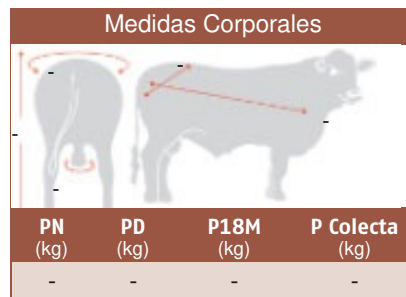

¡MIRÁ EL VIDEO!

VER DETALLE