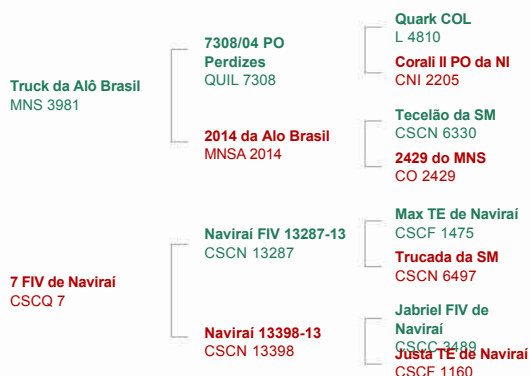

Uzi de Naviraí

Registro: CSCN 17572

Código: 011NE03666

Truck da Alô Brasil X Naviraí FIV 13287-13

Raça: Nelore PO

Nascimento: 20/7/2018

Criador: Agropecuária Naviraí Ltda

Proprietário: Agropecuária Naviraí Ltda e Ronaldo Barbosa

Pedigree

Provas

Sumário PMGZ/ABCZ 11/2022

	DEP	AC	DECA	-	+
PM-Em	4,03	22	1		
TMD	11,02	0	-		
PN-ED	0,51	78	10		
PD-ED	12,24	74	1		
PA-ED	18,11	47	1		
PS-ED	23,14	47	1		
IPP	-13,26	17	2		
PE-365	1,40	31	1		
PE-450	1,89	33	1		
STAY	42,26	16	1		
AOL	2,28	32	1		
ACAB	-0,24	25	6		
MAR	0,24	18	-		
iABCZ	28,10	-	1		

NFT: 824 | NRT: 88 | NFP210: 163 | NREBP210: 33 | NFP450: 2 | NREBP450: 1 | NNP120: 0 | NNREBP120: 0

Sumário ANCP 11/2022

	DEP	AC	%	-	+
MP120	3,47	56	5,0 %		
PG	-	-	-		
PN	1,91	89	94,0 %		
P210	12,58	77	4,0 %		
P365	23,36	78	4,0 %		
P450	22,90	79	5,0 %		
PE365	1,04	79	7,0 %		
PE450	1,38	82	6,0 %		
IPM	-1,58	70	2,0 %		
IPP	-0,84	53	19,0 %		
STAY	90,25	65	3,0 %		
3P	74,40	70	26,0 %		
CAR	0,09	68	92,0 %		
AOL	1,76	76	7,0 %		
ACAB	0,17	74	29,0 %		
MAR	-	-	-		
MGTE	23,67	71	2,0 %		