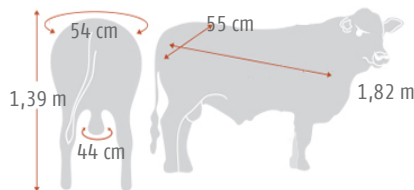

EDAD	PN	P205D	P365D	P550D	P.COLECTA
PESO (KG)	-	-	-	-	885