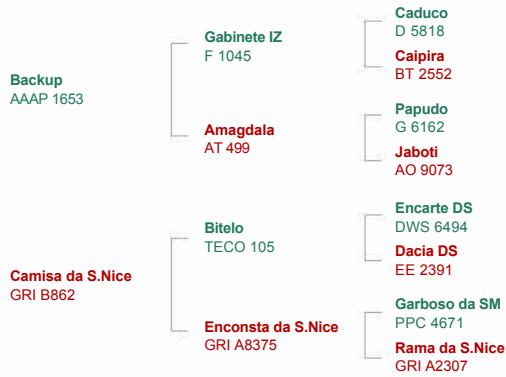

B2887 da S.Nice

Registro: GRI B2887

Código: 011NE03507

Backup X Bitelo

Raça: Nelore PO

Nascimento: 8/7/2013

Criador: Fazenda Santa Nice Ltda

Proprietário: Marcelo Procópio Grisi

Pedigree

Medidas aos 83 meses

Sigla	Medidas
AA	1,54
AP	1,60
CC	1,88
CE	0,46
CG	0,60
LG	0,60
PT	2,35
PC	0,77

Comentários

- * Fruto de um dos trabalhos de melhoramento que mais se destaca na atualidade;
- * Alia beleza, carcaça, desempenho, avaliação e opção de sangue, se tornando uma das melhores opções do mercado para rebanhos selecionadores e também para o mercado comercial;
- * Indicado para fazer touros de alto valor agregado, fêmeas produtivas e férteis.

Rafael Jorge Oliveira
roliveira@altagenetics.com

Provas

Sumário PMGZ/ABCZ - 1/2022

	DEP	AC	DECA	-	+
PM-Em	2,18	42	1		
TMD	7,30	0	-		
PN-ED	0,33	91	8		
PD-ED	7,04	92	1		
PA-ED	11,97	88	1		
PS-ED	15,59	89	1		
IPP	-39,82	33	1		
PE-365	0,77	77	1		
PE-450	0,78	71	1		
STAY	41,69	29	1		
AOL	4,15	67	1		
ACAB	3,67	55	1		
MAR	1,72	56	-		
iABCZ	25,20	-	1		