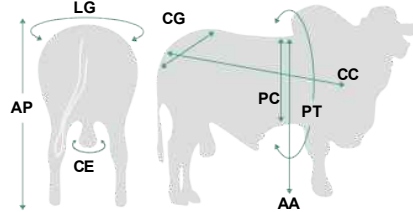

B2887 da S.Nice

Registro: GRI B2887

Código: 011NE03507

Backup X Bitelo

Raça: Nelore PO

Nascimento: 8/7/2013

Criador: Fazenda Santa Nice Ltda

Proprietário: Marcelo Procópio Grisi

Pedigree

Medidas aos 83 meses

Sigla	Medidas
AA	1,54
AP	1,60
CC	1,88
CE	0,46
CG	0,60
LG	0,60
PT	2,35
PC	0,77

Comentários

- * Fruto de um dos trabalhos de melhoramento que mais se destaca na atualidade;
- * Alia beleza, carcaça, desempenho, avaliação e opção de sangue, se tornando uma das melhores opções do mercado para rebanhos selecionadores e também para o mercado comercial;
- * Indicado para fazer touros de alto valor agregado, fêmeas produtivas e férteis.