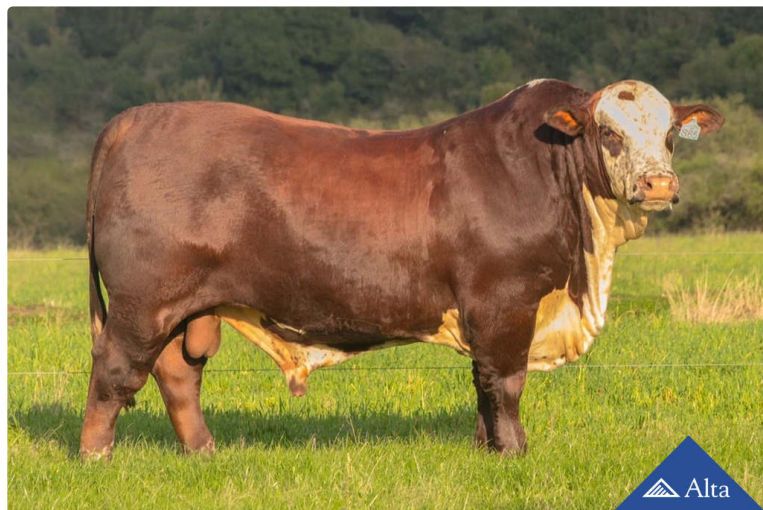

# SENHOR

Camila 38-S65 - Senhor

BRAFORD  
NASC: 19/9/2016

Registro: HBB PS  
310521  
Código: BOS65

Criador: Santa Camila

Proprietário: Santa Camila

Vídeos: <http://www.youtube.com/watch?v=U6BB6i9gvkc>

## Pedigree

SÃO BENTO 38-P086  
CCG248423

RANCHO 316 T/E MAGNO  
IA-BO43

SÃO BENTO 38-J14G  
CCG161162

CAMILA 38-L56  
CCG223944

RM 23810  
RM 23810

CAMILA 38-H39  
CCG129218