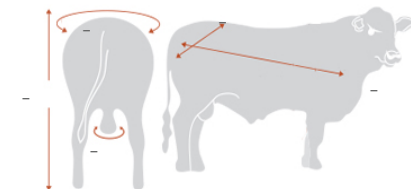

EDAD	PN	P205D	P365D	P550D	P.COLECTA
PESO (KG)	-	-	-	-	872

VIDEO

WEB