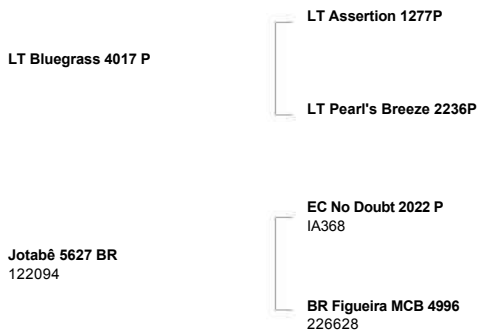

Provas

SUMÁRIO PROMEB0 7/2022

	DESMAMA								SOBREANO								CARÇAÇA			
	PN	GND	C DESM	P DESM	M DESM	T DESM	PEL DESM	ÍND. D.	GDS	GNS	C SOBR	P SOBR	M SOBR	T SOBR	PEL SOBR	PE	ÍND. F.	AOL	EGS	GIM
DEP	-0,31	4,69	0,22	0,11	0,13	0,14	-0,12	25,00	4,59	9,27	0,22	0,13	0,12	0,09	-0,15	0,17	29,00	0,49	0,02	0,05
ACC	26	27	32	34	31	36	33		22		31	33	31	36	33	27		14	8	14
TOP	36	7	2	20	9	9	1	3	7	5	3	14	14	21	1	27	2	18	30	8