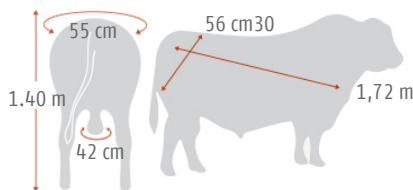

EDAD	PN	P205D	P365D	P550D	P.COLECTA
PESO (KG)	45	314	-	535	940