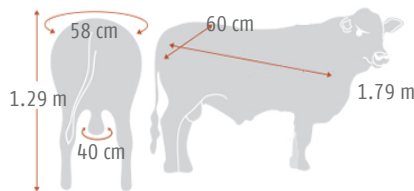

EDAD	PN	P205D	P365D	P550D	P.COLECTA
PESO (KG)	-	-	-	-	900

VIDEO

WEB