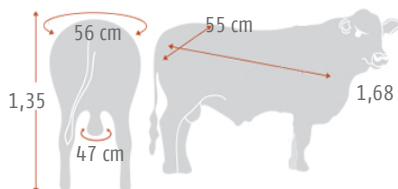

EDAD	PN	P205D	P365D	P550D	P.COLECTA
PESO (KG)	30	-	-	-	910