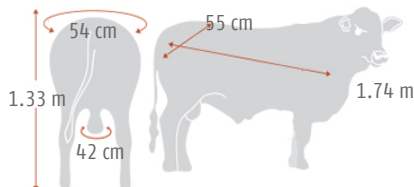

BIG BANG

Mborda 2837 Big Bang

Supremo X Ibirá pita

Alta

RP: 2837 | HBA: ABA 2864413 | Nació: 03/03/2020 | ADN: N 321445 / S 17342 (10/10) | Criador: Cabaña Los Algarrobos

Programa de evaluación genética PEGBraf - Deps Enriquecidas con genómica (Julio 2025)

	PN	PD	AM	LyC	PF	CE
DEP	0.49	8.89	-0.07	4.37	24.61	0.74
PREC	0.71	0.76	0.59	-	0.62	0.35
RANKING	80%	11%	76%	28%	5%	16%

- ▲ BIG BANG es un toro que impacta por su físico, precocidad y musculatura y su agilidad de desplazamiento.
- ▲ Ancho en su posterior, profundo, clasudo y correcto combina líneas bien destacadas y probadas con familias maternas excepcionales y consistentes.
- ▲ Un toro ideal para agregar volumen y peso sin descuidar la moderación de tamaño y carácter racial.

TEST DE ASTADO: Mocho Homocigota

Rancho - 1035
Rancho 1361y Supremo
Rancho 1108y T/E

Orígenes - L1339 - Ibirapita
Rancho 1470y Ibirá Pita
Rancho 656

EDAD	PN	P205D	P365D	P550D	P.COLECTA
PESO (KG)	37	285	-	480	855