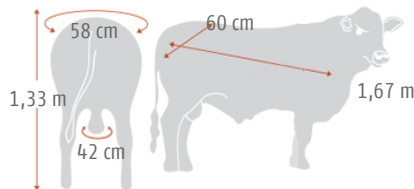

▲ Es el toro que más positivamente ha impactado este año, no es fácil para CIALE Alta incorporar a un hijo de Experto por la expectativa que genera.

▲ Top 1% Peso al Destete, final, leche y crecimiento. Top 2% CE y 10% para leche; en combinación con su biotipo, corrección en sus partes y pigmentación.

▲ Una opción para quienes buscan consistencia, balance entre números excepcionales, tamaño moderado y corrección para uso masivo

TEST DE ASTADO: Astado

Gran Hilario 51 Bulon
Guasunchos 3125 Experto
Guasunchos 2206

Carinya Novac 2363
Amargo 10694 Josefina
Alma Santera B179

EDAD	PN	P205D	P365D	P550D	P.COLECTA
PESO (KG)	-	-	-	-	805

VIDEO

WEB