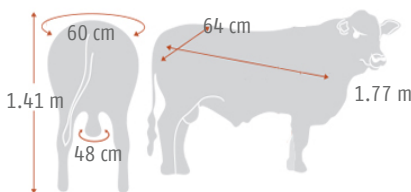

EDAD	PN	P205D	P365D	P550D	P.COLECTA
PESO (KG)					926

VIDEO

WEB