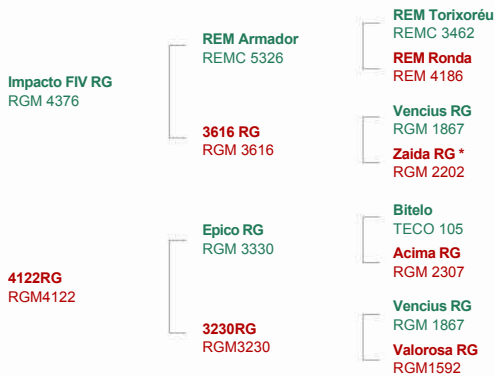

Muito Bom FIV RG

Registro: RGM6007

Código: 011NM02052

Impacto FIV RG X Epico RG

Raça: Nelore Mocho PO

Nascimento: 7/10/2019

Criador: Ricardo de Andrade Gouveia

Proprietário: Ricardo de Andrade Gouveia

Pedigree

Provas

Sumário PMGZ/ABCZ 11/2022

	DEP	AC	DECA	-	+
PM-Em	1,09	30	3		
TMD	6,25	0	-		
PN-ED	0,70	39	10		
PD-ED	8,95	44	1		
PA-ED	12,69	43	1		
PS-ED	14,42	44	1		
IPP	-20,89	22	1		
PE-365	0,80	31	1		
PE-450	0,86	33	1		
STAY	37,77	17	1		
AOL	1,55	42	1		
ACAB	4,47	34	1		
MAR	0,82	29	-		
iABCZ	19,45	-	1		

NFT: - | NRT: - | NFP210: - | NREBP210: - | NFP450: - | NREBP450: - | NNP120: - | NNREBP120: -

Sumário ANCP 11/2022

	DEP	AC	%	-	+
MP120	0,28	62	66,0 %		
PG	-	-	-		
PN	1,35	83	82,0 %		
P210	11,60	73	6,0 %		
P365	14,98	78	16,0 %		
P450	14,49	80	20,0 %		
PE365	1,00	82	8,0 %		
PE450	0,95	85	13,0 %		
IPM	-0,17	76	45,0 %		
IPP	-0,63	60	33,0 %		
STAY	85,44	71	8,0 %		
3P	57,23	76	79,0 %		
CAR	0,00	74	49,0 %		
AOL	0,73	80	17,0 %		
ACAB	0,87	79	2,0 %		
MAR	-	-	-		
MGTE	16,63	74	11,0 %		