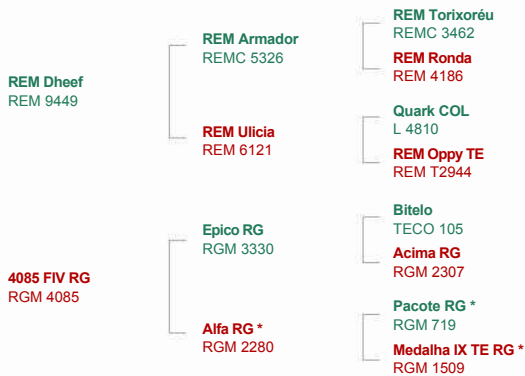

Jumbo FIV RG

Registro: RGM 4919

Código: 011NM02028

REM Dheef X Epico RG

Raça: Nelore Mocho PO

Nascimento: 17/10/2017

Criador: Ricardo de Andrade Gouveia

Proprietário: Guilherme Borges de Freitas, Josemar Rodrigues Neves, Marcos Aurélio Santos de Araújo e Ricardo de Andrade Gouveia

Comentários

- *Reprodutor líder da sua safra no intrarrebando do renomado criatório de Ricardo Gouveia;
- *Pedigree livre de linhagem Vêncius podendo ser acasalados em matrizes que possuem essa linhagem;
- *Indicado para a produção de touros melhorados, animais com alto desempenho para ganho de peso e fêmeas precoces.

Pedigree

Provas

Sumário PMGZ/ABCZ 11/2022

	DEP	AC	DECA	-	+
PM-Em	-3,06	38	10		
TMD	1,25	0	-		
PN-ED	0,35	74	8		
PD-ED	11,82	71	1		
PA-ED	13,23	64	1		
PS-ED	17,86	65	1		
IPP	-10,86	31	2		
PE-365	0,79	52	1		
PE-450	1,25	52	1		
STAY	35,98	22	1		
AOL	2,06	62	1		
ACAB	2,25	53	1		
MAR	2,66	51	-		
iABCZ	15,77	-	1		