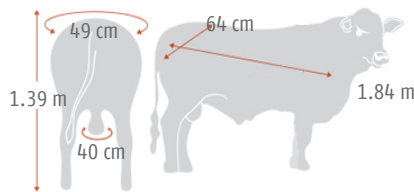

EDAD	PN	P205D	P365D	P550D	P.COLECTA
PESO (KG)					944

VIDEO

WEB