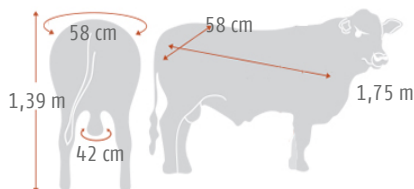

EDAD	PN	P205D	P365D	P550D	P.COLECTA
PESO (KG)	-	-	-	-	850