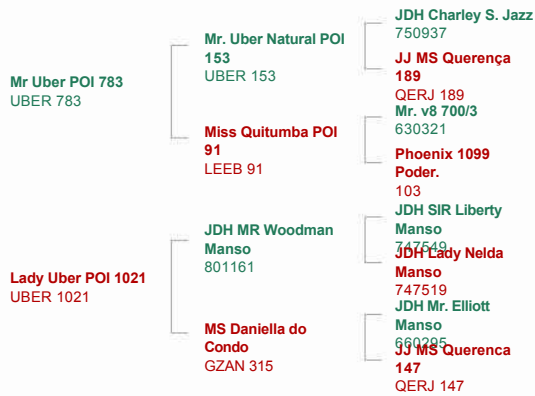

Provas

Sumário PMGZ/ABCZ 2/2023

	DEP	AC	DECA	-	+
PM-Em	0,19	11	5		
TMD	-0,52	0	-		
PN-ED	-0,20	23	2		
PD-ED	-1,78	12	8		
PA-ED	-3,24	12	9		
PS-ED	-3,99	12	9		
IPP	-18,78	12	1		
PE-365	0,04	24	5		
PE-450	-0,31	10	9		
STAY	28,28	8	2		
AOL	-	-	-		
ACAB	-	-	-		
MAR	-	-	-		
iABCZ	2,11	-	4		

NFT: - | NRT: - | NFP210: 0 | NREBP210: 0 | NFP450: 0 | NREBP450: 0 | NNP120: 0 | NNREBP120: 0

Sumário ANCP 6/2023

	DEP	AC	%	-	+
MP120	-2,12	8	89,0 %		
PG	0,09	39	58,0 %		
PN	0,63	52	69,0 %		
P210	6,52	24	8,0 %		
P365	11,09	36	5,0 %		
P450	6,91	38	16,0 %		
PE365	0,05	21	43,0 %		
PE450	-0,33	23	85,0 %		
IPM	-	0	-		
IPP	-0,76	15	7,0 %		
STAY	53,08	18	36,0 %		
3P	-	0	-		
CAR	-	0	-		
AOL	0,32	10	36,0 %		
ACAB	0,03	16	25,0 %		
MAR	-	0	-		
MGTE	5,18	20	19,0 %		

NF120:9 | NR120: 1 | NF450: 8 | NR450: 1 | NN120: 0 | NRN120: 0