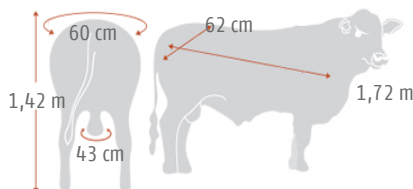

EDAD	PN	P205D	P365D	P550D	P.COLECTA
PESO (KG)	-	-	-	-	-

VIDEO

WEB