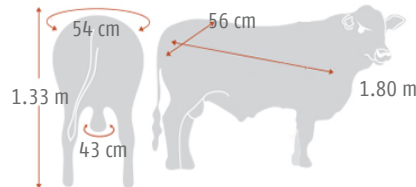

- ▲ Este impecable reproductor criado por Estancia La Carreta combina un conjunto de características muy deseables difíciles de encontrar juntas.
- ▲ Moderado PN con crecimiento muy rápido hacia destete expesado en sus Dep's y extremos números para peso a 18 meses, con aptitud materna y CE positiva
- ▲ Muy atractivo y precoz, correcto en estructura, prepucio deseable, pigmentación y color oscuro. Paquete muy interesante con consistencia en su pedigree

TEST DE ASTADO: Mocho Heterocigota

Neimen 355 Xpo
Rancho BRF 906 -T/E-
Rancho 3229

Gran Hilario 51
Carretera 13440 -T/E-
Carretera D4534

EDAD	PN	P205D	P365D	P550D	P.COLECTA
PESO (KG)	33	236	390	700	890