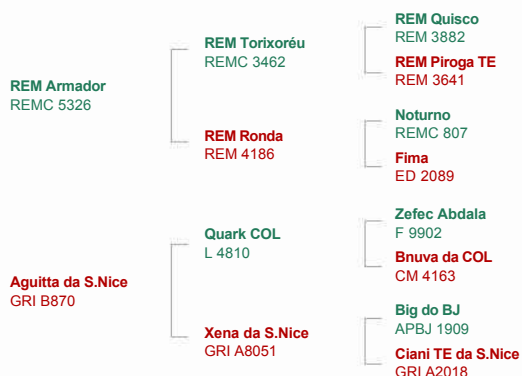

B6777 da S.Nice

Registro: GRI B6777

Código: 011NE03699

REM Armador X Quark COL

Raça: Nelore PO

Nascimento: 28/7/2017

Criador: Faz. Santa Nice Ltda

Proprietário: Agropecuária e Mineração Lagoa Alta, Eduardo da Costa e Faz. Santa Nice LTDA

Pedigree

Provas

Sumário PMGZ/ABCZ 11/2022

	DEP	AC	DECA	-	+
PM-Em	7,50	41	1		
TMD	16,03	0	-		
PN-ED	0,34	73	8		
PD-ED	13,95	68	1		
PA-ED	21,09	55	1		
PS-ED	25,43	60	1		
IPP	-26,54	33	1		
PE-365	1,84	44	1		
PE-450	2,28	52	1		
STAY	42,13	30	1		
AOL	5,61	56	1		
ACAB	3,73	47	1		
MAR	0,72	48	-		
iABCZ	34,86	-	1		

NFT: 454 | NRT:46 | NFP210: 85 | NREBP210: 19 | NFP450: 23 | NREBP450: 3 | NNP120: 2 | NNREBP120: 1

Sumário ANCP 11/2022

	DEP	AC	%	-	+
MP120	6,41	72	0,5 %		
PG	-	-	-		
PN	0,57	89	47,0 %		
P210	14,91	82	2,0 %		
P365	26,13	85	2,0 %		
P450	27,76	86	2,0 %		
PE365	1,86	87	0,5 %		
PE450	2,02	89	1,0 %		
IPM	-0,95	82	9,0 %		
IPP	-1,25	70	4,0 %		
STAY	88,81	79	4,0 %		
3P	80,03	82	11,0 %		
CAR	-0,08	81	18,0 %		
AOL	3,71	86	1,0 %		
ACAB	0,62	84	6,0 %		
MAR	-	-	-		
MGTE	29,27	81	0,5 %		