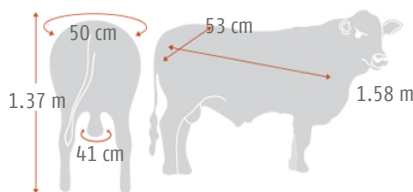

Acorazado x Topo x Ciruelo

RP: 6917 | HBA: 144789 (D) | Nació: 20/09/2017 | ADN: N 280849:11 | Criador: Cabaña Pozo de La Carreta

Programa de evaluación genética ERBra - Deps Enriquecidas con genómica (Junio 2025)

	PN	PD	AM	LyC	PF	CE	AOB	EGD	EGC	%GI
DEP	0.65	8.52	2.87	7.13	21.32	1.54	1.69	0.32	0.08	0.13
PREC	0.94	0.92	0.59	-	0.67	0.78	0.64	0.60	0.61	0.62
RANKING	81%	22%	65%	29%	10%	5%	40%	46%	85%	63%

- ▲ Sobresale de inmediato su calidad racial y su soltura de movimientos. Largo de cuerpo, correctamente aplomado, de pelo fino, corto color cereza.
- ▲ Se pueden utilizar masivamente para producir un gran impacto productivo en rodeos comerciales.
- ▲ Combina moderado a bajo peso al nacer con crecimiento y muy buenos datos de carcasa

Tres Cruces Don Aurelio 7754-T/E- Raucho
Siguiman 2229 Raucho Acorazado
La Ciénaga 1307 Yacare

Taragui 5730 Topo
Pozo 5412
Pozo 4303

EDAD	PN	P205D	P365D	P550D	P.COLECTA
PESO (KG)	38	266	-	476	915