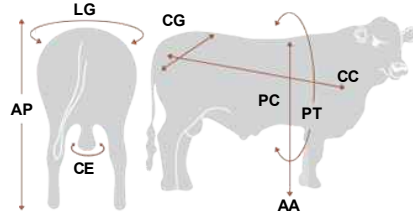

Pedigree

Duff Angus 011
Angus 011

Duff New Edition 6108
Edition 6108

FCC Rosetta 745R
Rosetta 745R

Morris Rafaela 3874 Predominado
3874

S A V 004 Predominant 4438
14823655

Morris Rafaela 2979 Widespread
2979

Medidas

Sigla	Medidas
AA	0,00
AP	1,31
CC	1,82
CE	0,41
CG	0,57
LG	0,60
PT	0,00
PC	0,00

CDP	PN	P205D	P365D	P550D	P.Coleta
PESO(KG)	30,0	226	0	590	905

Comentários

- Oriundo da seleção La Sultana de Groppo;
- Filho Duff Angus em uma mãe S A V;
- Possui extraordinária régua de Dep's, apresentando baixo pase ao nascer, alto crescimento, sublime fertilidade e excepcional habilidade materna;
- Indicado para ser utilizado em novilhas de 18M;
- Destaque para produção de carne de qualidade em sistemas semi a intensivo;
- Indispensável para rebanhos Aberdeen Angus PO, comercial e cruzamento industrial.