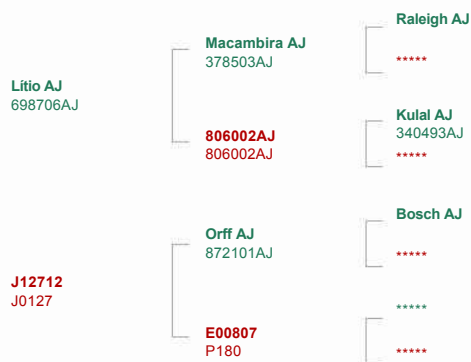

# Paint Orfeu

Nome: Paint Orfeu  
 Registro: 2805117  
 Código: 011NE03551

Lítio AJ X Orff AJ

Raça: Nelore CEIP  
 Nascimento: 21/10/2017  
 Criador: José Eduardo Diniz Gonçalves  
 Proprietário: José Eduardo Diniz Gonçalves

## Comentários

- Touro teste de progênie oficial PAINT 2019;
- Paint Orfeu já foi líder de sumário PAINT, muita consistência genética;
- Touro muito bem utilizado em rebanhos CEIP e comercial e com progênies que agradam em desempenho e biotipo;
- A cada atualização de sua avaliação genética se reafirma como um dos grandes filhos do Lítio AJ;

## Pedigree