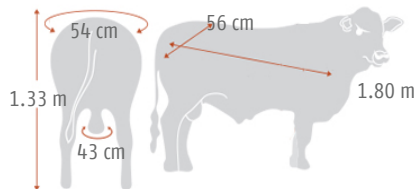

- ▲ Este impecable reproductor criado por Estancia La Carreta combina un conjunto de características muy deseables difíciles de encontrar juntas.
- ▲ Moderado PN con crecimiento muy rápido hacia destete expesado en sus Dep's y extremos números para peso a 18 meses, con aptitud materna y CE positiva
- ▲ Muy atractivo y precoz, correcto en estructura, prepucio deseable, pigmentación y color oscuro. Paquete muy interesante con consistencia en su pedigree

TEST DE ASTADO: Mocho Heterocigota

Neimen 355 Xpo
Rancho BRF 906 -T/E-
Rancho 3229

Gran Hilario 51
Carretera 13440 -T/E-
Carretera D4534

EDAD	PN	P205D	P365D	P550D	P.COLECTA
PESO (KG)	33	236	390	700	890