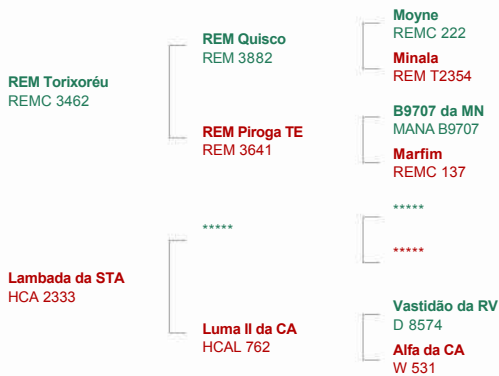

Bastardo

Registro: RFVG21
Código: 011NE03883

REM Torixoréu

Raça: Nelore PINTADO
Nascimento: 22/9/2015
Criador: Rogério Fonseca Guimaraes Peres
Proprietário: Rogério Fonseca Guimaraes Peres e Luiz Fernando Pereira Ortiz

Pedigree

Provas

Sumário PMGZ/ABCZ 4/2023

	DEP	AC	DECA	-	+
PM-Em	1,63	34	2		
TMD	2,23	0	-		
PN-ED	0,40	59	9		
PD-ED	0,07	62	7		
PA-ED	2,10	53	5		
PS-ED	5,17	56	4		
IPP	-0,35	33	6		
PE-365	0,58	37	1		
PE-450	0,35	45	3		
STAY	33,39	27	2		
AOL	2,77	39	1		
ACAB	2,36	31	1		
MAR	-0,48	27	-		
iABCZ	5,55	-	4		

NFT: 352 | NRT:38 | NFP210: 64 | NREBP210: 10 | NFP450: 21 | NREBP450: 8 | NNP120: 1 | NNREBP120: 1

Sumário ANCP 6/2023

	DEP	AC	%	-	+
MP120	1,69	15	27,0 %		
PG	-0,04	13	37,0 %		
PN	0,57	14	55,0 %		
P210	3,08	19	50,0 %		
P365	10,65	19	32,0 %		
P450	13,60	20	23,0 %		
PE365	0,70	15	17,0 %		
PE450	0,68	15	22,0 %		
IPM	-0,08	13	53,0 %		
IPP	-0,38	13	56,0 %		
STAY	78,53	14	20,0 %		
3P	62,91	13	83,0 %		
CAR	0,01	13	61,0 %		
AOL	1,51	16	11,0 %		
ACAB	0,70	15	5,0 %		
MAR	-0,07	13	74,0 %		
MGTE	12,87	16	25,0 %		