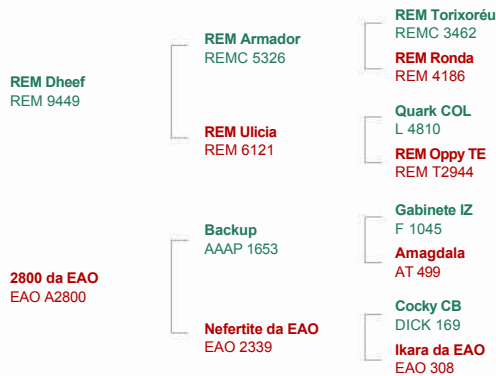

# Búlgaro da EAO

Registro: EAO A9580

Código: 011NM02041

REM Dheef X Backup

Raça: Nelore Mocho

Nascimento: 14/9/2018

Criador: EAO Empreendimentos Agropecuários e Obras S/A

Proprietário: EAO Empreendimentos Agropecuários e Obras S/A e Robson Leoner Meira Leal

## Comentários

\*Filho de Dheef em matriz mocha Backup;

\*Sua avaliação traz força para as características de crescimento nas diferentes idades que combinado com boas avaliações de carcaça, AOL e ACAB, vão entregar ao criador produtos pesados e de alto rendimento, ou seja, maior lucro no gancho.

## Pedigree